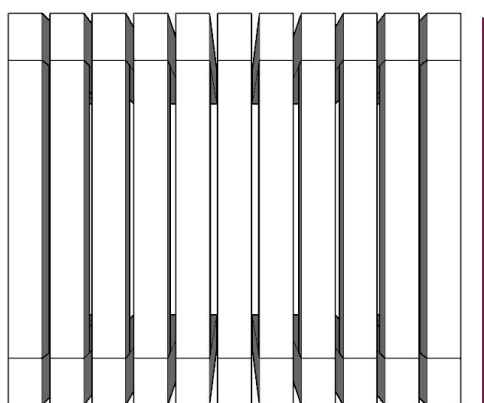

BRETON

MESA LATERAL

NIQUEIRO

COLEÇÃO CARIBE

MESA LATERAL

A Mesa lateral Niqueiro combina estrutura em madeira e alumínio; unindo funcionalidade, elegância com um toque rústico da madeira.

MESA LATERAL
NIQUEIRO

BRETON

MESA LATERAL

53cm

46cm

53cm

GARANTIA: 1 ano a partir da data de entrega

EMBALAGEM: Os pés são envolvidos em polietileno e estrutura envolvida em papelão maleável. Toda peça é embalada em saco plástico, encaixotadas e engradas.

MESA LATERAL
NIQUEIRO

BRETON

Diferenciais:

- Estrutura em madeira envernizada.

MESA LATERAL
NIQUEIRO

BRETON

 Madeira com acabamento envernizado.
Medidas especiais disponíveis sob consulta.

Medidas podem apresentar leves variações. Nos reservamos o direito de efetuar essas alterações em consulta prévia.