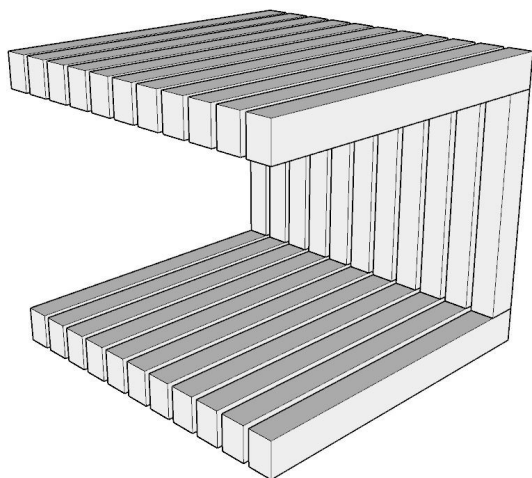

BRETON

MESA LATERAL

NIQUEIRO

COLEÇÃO CARIBE

MESA LATERAL

A Mesa lateral Niqueiro combina estrutura em madeira e alumínio; unindo funcionalidade, elegância com um toque rústico da madeira.

MESA LATERAL
NIQUEIRO

BRETON

MESA LATERAL

53cm

46cm

53cm

GARANTIA: 1 ano a partir da data de entrega

EMBALAGEM: Os pés são envolvidos em polietileno e estrutura envolvida em papelão maleável. Toda peça é embalada em saco plástico, encaixotadas e engradas.

MESA LATERAL
NIQUEIRO

BRETON

Diferenciais:

- Estrutura em madeira envernizada.

MESA LATERAL
NIQUEIRO

BRETON

 Madeira com acabamento envernizado.
Medidas especiais disponíveis sob consulta.

Medidas podem apresentar leves variações. Nos reservamos o direito de efetuar essas alterações em consulta prévia.