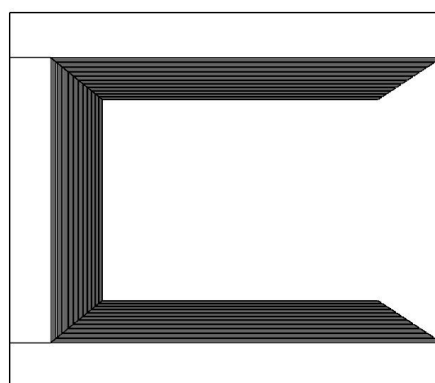

BRETON

MESA LATERAL

NIQUEIRO

COLEÇÃO CARIBE

MESA LATERAL

A Mesa lateral Niqueiro combina estrutura em madeira e alumínio; unindo funcionalidade, elegância com um toque rústico da madeira.

MESA LATERAL
NIQUEIRO

BRETON

MESA LATERAL

53cm

46cm

53cm

GARANTIA: 1 ano a partir da data de entrega

EMBALAGEM: Os pés são envolvidos em polietileno e estrutura envolvida em papelão maleável. Toda peça é embalada em saco plástico, encaixotadas e engradas.

MESA LATERAL
NIQUEIRO

BRETON

Diferenciais:

- Estrutura em madeira envernizada.

MESA LATERAL
NIQUEIRO

BRETON

 Madeira com acabamento envernizado.
Medidas especiais disponíveis sob consulta.

Medidas podem apresentar leves variações. Nos reservamos o direito de efetuar essas alterações em consulta prévia.